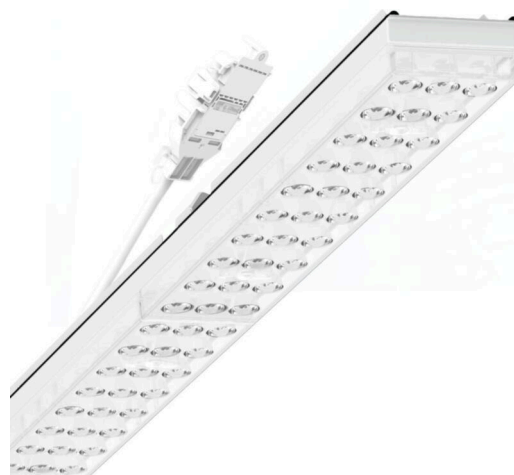

прибородержатель переменный IP 64 - Individual.Lens.Optic - прямой несимметричный свет, двойной - без видимых стыков

Ламподержатель из оцинкованного стального профиля; слой цинка в сочетании с лаком на полиэфирной смоле хорошо защищает от коррозии; крепление без инструментов, с помощью встроенных нажимных затворов, защита от кражи. Встроенные пластиковые торцы с уплотнительными краями и одно замкнутое уплотнение вокруг, для несущей шины классов защиты до IP64. В несущей трековой шине позиционируется по-разному. Цвет корпуса белый стандартный для электротехники RAL 9016; Прямое двойное несимметричное излучение, распределение света посредством линзы «Individual.Lens.Optic» из пластика ПММА. Оптика отдельных линз с прозрачным уплотнением делает сборку и установку предельно удобными, а плоскость легко чистится. Тройные ряды из отдельных линз и лампо-/прибородержатели, идеально согласованные между собой, обеспечивают цельный вид без стыков и неравномерностей. Подключение к электросети через присоединительный провод длиной 1 м для свободного позиционирования ламподержателя в световой полосе и 5-полюсную втычную деталь для быстрой сборки со свободным выбором фаз. Сменные блоки, позволяющие легко модернизировать освещение, существенно продлевают срок службы всей осветительной установки.

DEEP-LINK

<https://www.regiolum.de/ru/article/19467006170>

Ссылка	LED 8000lm 865
ηLB	100 %
Φ ↓/↑	99 % / 1 %
UGR поп./вдоль	20.2 / 18.9

Механика

цвет корпуса	белый стандартный для электротехники RAL 9016
размеры (LxWxH/DxH)	1531mm x 55mm x 37mm
вес (нетто)	2kg
Вид монтажа	сборка трековых систем, световая структура

размеры

L	1531 mm	Длина
В	55 mm	Ширина
н	37 mm	Высота