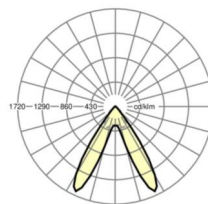

Оптика

Оснастка	LED, цветопередача/оттенок света CRI ≥ 80 / 6500K
Допуск для координаты цветности (MacAdam)	3SDCM
Фотобиологическая безопасность (светильник)	RG1
Номинальный световой поток	7961lm
Срок службы LED	50000h L80/B10 (Tq 35°C)
светоотдача светильников	150lm/W
Угол излучения	70° (C0) / 90° (C90)
UGR поп./вдоль	20.2 / 18.9

DEEP-LINK

<https://www.regiolum.de/ru/article/19467006170>

Ссылка	LED 8000lm 865
ηLB	100 %
Φ ↓/↑	99 % / 1 %
UGR поп./вдоль	20.2 / 18.9

Механика

цвет корпуса	белый стандартный для электротехники RAL 9016
размеры (LxWxH/DxH)	1531mm x 55mm x 37mm
вес (нетто)	2kg
Вид монтажа	сборка трековых систем, световая структура

размеры

L	1531 mm	Длина
В	55 mm	Ширина
н	37 mm	Высота